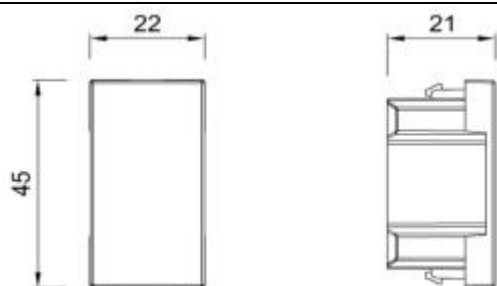

**TASTĂ FALSĂ MODA 1M FUME**  
**MODA MATT FUME 1M BLINT COVER**

ABS  
ABS

**DIMENSIUNI/ DIMENSIONS**

**CULORI/ COLOR OPTIONS**

611-000231-299	ALB	WHITE
611-000331-299	CREM	CREAM
611-001031-299	GRI METALIC	METALLIC GREY
611-001131-299	FUME	FUME
611-001431-299	TITAN	TITANIUM
611-003031-299	NEGRU	BLACK
611-004831-299	NEGRU VANTA	VANTABLACK
611-006231-299	ALB MAT	MATT WHITE
<b>611-006531-299</b>	<b>CREM MAT</b>	<b>MATT CREAM</b>
611-006731-299	FUME MAT	MATT FUME